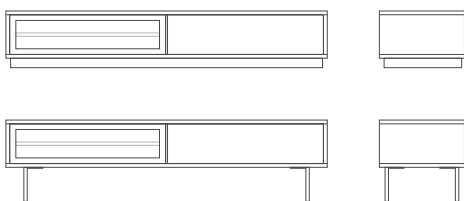

## ROSA TV ローザテレビボード

**Design**  
ALGORHYTHM

**Structure**  
素材：ウォールナット、オーク、アッシュ 突板  
仕上：オイルフィニッシュまたはウレタン塗装  
※アッシュはウレタン塗装のみ

[ロータイプ]

[ハイタイプ]

# ROSA TV ローザテレビボード