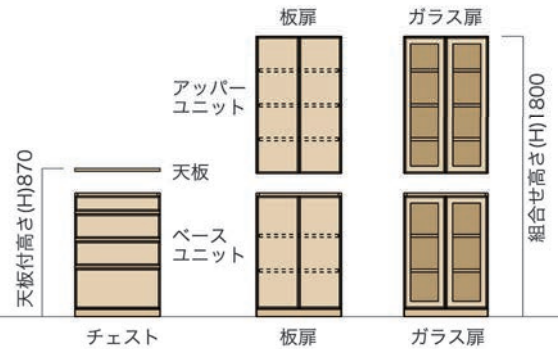

ユニットの種類と組み合わせ方

ユニット種類

		ユニット記号	幅(W)	奥行(D)	高さ(H)
天板		T	350~2400※1	350と410 2サイズ	20
アップパー	板扉	E	350~1000 9サイズ		950
	ガラス扉 (木製棚)	F			
	ガラス扉 (ガラス棚)	G			
ベース	板扉	A	350~1500 12サイズ		850
	ガラス扉 (木製棚)	B			
	ガラス扉 (ガラス棚)	C			
	チェスト	D	350~1000 9サイズ		

※1. ブナ材天板のW1850以上はお問合せください。
※D350とD410のユニットは組合せて使用できません。

天板について

天板：無垢材

ベースユニットだけの組み合わせで、横にユニットを連結して使用する場合はユニットの総間口サイズの天板が必要です。
ベースユニットにアップパーユニットを重ねる際のユニットの間アッパーユニットの上には天板は必要ありません。