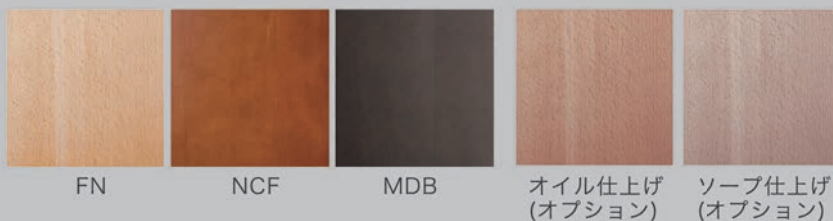

※全て税抜き価格で表示しています。
※納期はご注文からお届けまでの目安です。正確な納期は取扱店もしくは弊社営業部までお問い合わせください。

Forms material

WOOD / COLOR

シリーズのデザインにあわせた推奨色のほかに対応色を同価格にてお選びいただけます。
(オイル・ソープはオプション価格が追加されます)

オーク材

ブラックウォールナット材

ブナ材 国産材

■オプション■