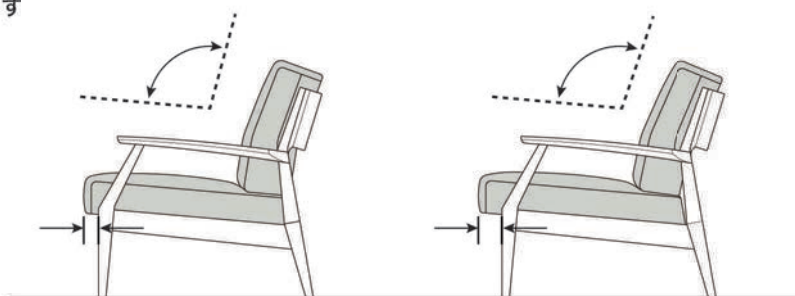

Forms ソファ価格表

品名 / サイズ	本体価格 (税別)			替えカバー価格 (税別)		備考	納期	
	オーク材	ブナ材	ウォールナット材					
1752 2Pソファ カバーリング W 1650 SW1500 D 800 H 800 SH 430 AH 543 ※替えカバーは背・座共に左右各1枚セットの価格です	DCC-1752-O カバーリング		DCC-1752-W カバーリング	COV-1752 背	COV-1752 座	塗色対応可 オイル +¥22,000 ソープ +¥22,000 ※オーク材のみ	30日	
	A	¥298,000	-	¥360,000	A ¥32,000			¥34,000
	B	¥308,000	-	¥370,000	B ¥37,000			¥39,000
	C	¥318,000	-	¥380,000	C ¥42,000			¥44,000
	D	¥328,000	-	¥390,000	D ¥47,000			¥49,000
	L	¥442,000	-	¥504,000	L ¥98,000			¥112,000
	M	¥462,000	-	¥524,000	M ¥107,000			¥123,000
	N	¥482,000	-	¥544,000	N ¥116,000			¥134,000

1753 3Pソファ カバーリング W 1850 SW1700 D 800 H 800 SH 430 AH 543 ※替えカバーは背・座共に左右各1枚セットの価格です	DCC-1753-O カバーリング		DCC-1753-W カバーリング	COV-1753 背	COV-1753 座	塗色対応可 オイル +¥24,000 ソープ +¥24,000 ※オーク材のみ	30日	
	A	¥328,000	-	¥398,000	A ¥34,000			¥37,000
	B	¥339,000	-	¥409,000	B ¥39,000			¥43,000
	C	¥350,000	-	¥420,000	C ¥44,000			¥49,000
	D	¥361,000	-	¥431,000	D ¥49,000			¥55,000
	L	¥488,000	-	¥558,000	L ¥111,000			¥120,000
	M	¥509,000	-	¥579,000	M ¥121,000			¥131,000
	N	¥530,000	-	¥600,000	N ¥131,000			¥142,000

※L・M・Nランクは本革です。本革の場合、縫い合わせの継ぎ目が入ります。

■DCC-1752.1753 座り心地を調整できます

背・座をファスナーで一体化した本ソファは座を前にひき出すだけで背クッションの傾きが緩やかになり、よりくつろげる座り心地となります。座の奥行きと背の角度が少し変わるだけで座り心地に変化が得られる便利な機能です。

体格の差や生活シーンに対応して簡単に最適な座り心地を実現します。クッションは中央で分かれているので、左右別々のセッティングも可能です。

※座の前方移動上限は最大 30 mmです。出しすぎるとクッションが変形するおそれがあります。

しっかり座る

座クッションを後ろまでしっかりセットすると、座奥行きが最小、背クッションの角度も立った状態にできます。しっかりと姿勢を保つのに適しています。来客時の対応などにお勧めです。

ゆったりくつろぐ

座クッションを前に出してセットすると、座奥行きがひろがり、背クッションの角度もひろがりやすくなります。背に体重をあずけ易くなりゆったりとした座り心地になります。オットマンやヘッドレストとの組み合わせもお勧めです。

■DCC-1752.1753-O.W クッションの構成

背：ウレタン

座：ダイメトロール・ウレタン

品名 / サイズ	本体価格 (税別)			替えカバー価格 (税別)		備考	納期	
	オーク材	ブナ材	ウォールナット材					
1757 スツール カバーリング W 670 D 350 H 420 ※L・M・Nランクは本革です。	DCS-1757-O カバーリング		DCS-1757-W カバーリング	座カバー COV-1757		塗色対応可 オイル +¥3,500 ソープ +¥3,500 ※オーク材のみ	30日	
	A	¥62,000	-	¥75,000	A			¥16,000
	B	¥64,000	-	¥77,000	B			¥18,000
	C	¥66,000	-	¥79,000	C			¥20,000
	D	¥68,000	-	¥81,000	D			¥22,000
	L	¥90,000	-	¥103,000	L			¥44,000
	M	¥94,000	-	¥107,000	M			¥48,000
	N	¥98,000	-	¥111,000	N			¥52,000

※全て税抜き価格で表示しています。

※納期はご注文からお届けまでの目安です。正確な納期は取扱店もしくは弊社営業部までお問い合わせください。