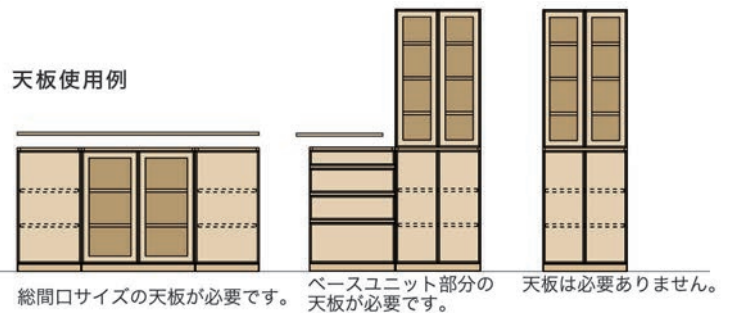

※1. ブナ材天板のW1850以上はお問合せください。
 ※D350とD410のユニットは組合せて使用できません。

天板について

天板：無垢材

ベースユニットだけの組み合わせで、横にユニットを連結して使用する場合はユニットの総間口サイズの天板が必要です。
 ベースユニットにアップパーユニットを重ねる際のユニットの間アッパーユニットの上には天板は必要ありません。

天板使用例

総間口サイズの天板が必要です。 ベースユニット部分の天板が必要です。 天板は必要ありません。