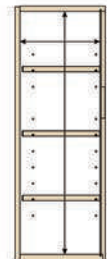

アップパーユニット

- ・板扉
- ・ガラス扉

ベースユニット
・板扉
・ガラス扉