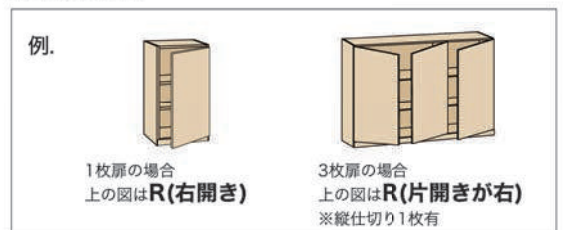

Yタイプ

斜めにカットされた框でシャープに縁取られた扉や引き出しで、手掛けは框に掘り込まれ、フラットですっきりとしたデザイン。

ユニット記号種類

扉の開き方向

ユニットの種類と組み合わせ方

ユニット種類

		ユニット記号	幅(W)	奥行(D)	高さ(H)
天板		T	350~2400※1	350と410 2サイズ	20
アップパー	板扉	E	350~1000 9サイズ		950
	ガラス扉 (木製棚)	F			
	ガラス扉 (ガラス棚)	G			
ベース	板扉	A	350~1500 12サイズ		850
	ガラス扉 (木製棚)	B			
	ガラス扉 (ガラス棚)	C			
	チェスト	D	350~1000 9サイズ		