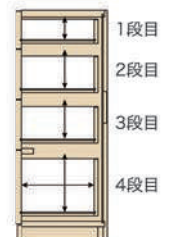

ベースユニット
・チェスト

※内寸幅は各ユニット価格表に表示しています