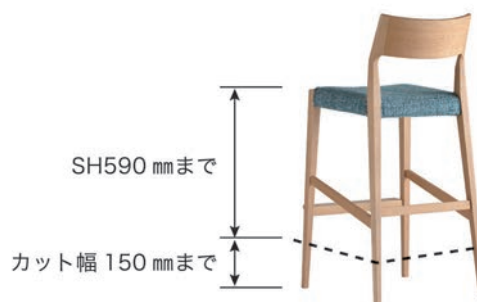

Forms チェア価格表

品名 / サイズ	本体価格 (税別)			替えカバー価格 (税別)	備考	納期		
	オーク材	ブナ材	ウォールナット材					
097 ハイチェア 張り込み W 480 D 535 H 1015 SH 740 FH 300 5.2kg	DCC-097 張り込み		DDC-097 張り込み		塗色対応可 オイル +¥4,500 ソープ +¥4,500 ※オーク材のみ 脚カット +¥1,000 150mm(SH590) まで	30日		
	A	¥ 60,000	-	¥ 77,000			A	-
	B	¥ 61,000	-	¥ 78,000			B	-
	C	¥ 62,000	-	¥ 79,000			C	-
	D	¥ 63,000	-	¥ 80,000			D	-
	L	¥ 72,000	-	¥ 89,000			L	-
	M	¥ 74,000	-	¥ 91,000			M	-
	N	¥ 76,000	-	¥ 93,000			N	-

品名 / サイズ	本体価格 (税別)			座カバー COV-097	備考	納期		
	オーク材	ブナ材	ウォールナット材					
097 ハイチェア カバーリング W 480 D 535 H 1015 SH 740 FH 300 5.2kg	DCC-097 カバーリング		DDC-097 カバーリング		塗色対応可 オイル +¥4,500 ソープ +¥4,500 ※オーク材のみ 脚カット +¥1,000 150mm(SH590) まで	30日		
	A	¥ 66,000	-	¥ 83,000			A	¥ 9,000
	B	¥ 67,000	-	¥ 84,000			B	¥10,000
	C	¥ 68,000	-	¥ 85,000			C	¥11,000
	D	¥ 69,000	-	¥ 86,000			D	¥12,000
	L	¥ 78,000	-	¥ 95,000			L	¥21,000
	M	¥ 80,000	-	¥ 97,000			M	¥23,000
	N	¥ 82,000	-	¥ 99,000			N	¥25,000

※ L・M・Nランクは本革です。

■ハイチェアの脚カットについて

DCC/DDC-097 ハイチェアは SH590(150 mm) まで脚カットすることができます。
カウンターなど、ご使用いただく天板面の高さにあわせてご用命ください。

品名 / サイズ	本体価格 (税別)			替えカバー価格 (税別)	備考	納期		
	オーク材	ブナ材	ウォールナット材					
1135 背付ベンチ カバーリング W 1400 D 535 H 755 SH 430 16.2kg	DCC-1135 カバーリング		DDC-1135 カバーリング		塗色対応可 脚カット +¥2,000 オイル +¥8,000 ソープ +¥8,000 ※オーク材のみ	30日		
	A	¥133,000	-	¥166,000			A	¥15,000
	B	¥136,000	-	¥169,000			B	¥18,000
	C	¥139,000	-	¥172,000			C	¥21,000
	D	¥142,000	-	¥175,000			D	¥24,000
	L	-	-	-			L	-
	M	-	-	-			M	-
	N	-	-	-			N	-

※ L・M・Nランクは本革です。金額表示がない製品は本革での製作はできません。

※全て税抜き価格で表示しています。

※納期はご注文からお届けまでの目安です。正確な納期は取扱店もしくは弊社営業部までお問い合わせください。