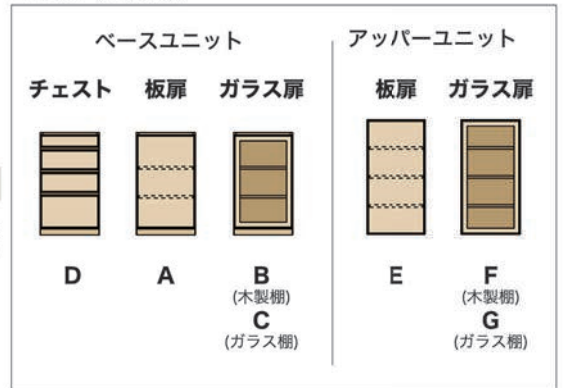

↓ 用途や収納するものに合わせてユニットを選び、各ユニットの大きさ(W間口)を決めてください。
3. デザインを選ぶ

↓ イメージに合ったデザイン(Kタイプ・Yタイプ)をお選びください。
4. 樹種を選ぶ

↓ オーク材 ブナ材 ブラックウォールナット材 3樹種からお選びください。*ブナ材は国産材です。
5. カラーを選ぶ

↓ 各樹種の対応色よりお選びください。(P34参照)
6. 品番指定と価格を算出する

↓ 品番指定方法に沿って品番指定と価格算出をしてください。
7. ご注文 お届けまで約45日の納期をいただきます。

納期はご注文からお届けまでの目安です。正確な納期は取扱店もしくは弊社営業部までお問い合わせください。

品番について ユニットの品番は下記のように定めています。

品番の末尾に□の空白があるユニットは、**デザイン(K/Y)・扉の開き方向(右開きR/左開きL)**をご指定ください。

Kタイプ

やわらかな丸みをおびた面材が特長で手掛けを扉、鏡板上部もしくは下部に配し、正面からはスリットだけが見えるシンプルなデザイン。

Yタイプ

斜めにカットされた框でシャープに縁取られた扉や引き出しで、手掛けは框に掘り込まれ、フラットですっきりとしたデザイン。

ユニット記号種類

扉の開き方向

ユニットの種類と組み合わせ方

ユニット種類

		ユニット記号	幅(W)	奥行(D)	高さ(H)
天板		T	350~2400※1	350と410 2サイズ	20
アップパー	板扉	E	350~1000 9サイズ		950
	ガラス扉 (木製棚)	F			
	ガラス扉 (ガラス棚)	G			
ベース	板扉	A	350~1500 12サイズ		850
	ガラス扉 (木製棚)	B			
	ガラス扉 (ガラス棚)	C			
	チェスト	D	350~1000 9サイズ		