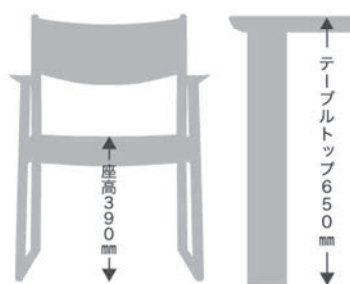

※ L・M・Nランクは本革です。

※全て税抜き価格で表示しています。

※納期はご注文からお届けまでの目安です。正確な納期は、取扱店もしくは弊社営業部までお問い合わせください。

SLOW (Natural Brown) テーブル価格表

品名 / 主材	品番	サイズ	本体価格(税別)	備考	納期
D 筋交い脚テーブル (天板: 無垢材) ノーザンレッドオーク材 	NBT-360R	W1600 (脚間寸法1300) D850 H700	¥177,000	H700 (D) 塗色対応可 脚カット 不可	30日
	NBT-361R	W1800 (脚間寸法1400) D900 H700	¥198,000		
	NBT-362R	W2000 (脚間寸法1400) D900 H700	¥216,000		
	※脚間寸法は足元での表示です				
LD 筋交い脚テーブル (天板: 無垢材) ノーザンレッドオーク材 	NBT-460R	W1600 (脚間寸法1300) D850 H650	¥177,000	H650 (LD) 塗色対応可 脚カット 不可	30日
	NBT-461R	W1800 (脚間寸法1400) D900 H650	¥198,000		
	NBT-462R	W2000 (脚間寸法1400) D900 H650	¥216,000		
	※脚間寸法は足元での表示です				
LLD 筋交い脚テーブル (天板: 無垢材) ノーザンレッドオーク材 	NBT-560R	W1600 (脚間寸法1300) D850 H610	¥177,000	H610 (LLD) 塗色対応可 脚カット 不可	30日
	NBT-561R	W1800 (脚間寸法1400) D900 H610	¥198,000		
	NBT-562R	W2000 (脚間寸法1400) D900 H610	¥216,000		
	※脚間寸法は足元での表示です				

■D・LD・LLD 3つの高さが選べます

同じデザインで用途に応じて高さが3種類からお選びいただけます。

適応テーブルのデザインは2種類。スタイリッシュな筋交いテーブルとスタンダードな丸4本脚テーブルをご用意しています。

D 普通のたかさ

sh420

LD 少し低め

sh390

LLD さらに低め

sh350

※全て税抜き価格で表示しています。

※納期はご注文からお届けまでの目安です。正確な納期は、取扱店もしくは弊社営業部までお問い合わせください

SLOW (Natural Brown) テーブル価格表

品名 / 主材	品番	サイズ	本体価格(税別)	備考	納期
D 4本脚テーブル (天板：無垢材) ノーザンレッドオーク材 	NBT-659R	W1100 (脚間寸法 830) D900 H700	¥124,000	H700 (D) 塗色対応可 脚カット可	30日
	NBT-660R	W1600 (脚間寸法1330) D900 H700	¥157,000		
	NBT-661R	W1800 (脚間寸法1530) D900 H700	¥178,000		
	NBT-662R	W2000 (脚間寸法1730) D900 H700	¥196,000		
	※脚間寸法は足元での表示です				
LD 4本脚テーブル (天板：無垢材) ノーザンレッドオーク材 	NBT-759R	W1100 (脚間寸法 830) D900 H650	¥124,000	H650 (LD) 塗色対応可 脚カット可	30日
	NBT-760R	W1600 (脚間寸法1330) D900 H650	¥157,000		
	NBT-761R	W1800 (脚間寸法1530) D900 H650	¥178,000		
	NBT-762R	W2000 (脚間寸法1730) D900 H650	¥196,000		
	※脚間寸法は足元での表示です				
LLD 4本脚テーブル (天板：無垢材) ノーザンレッドオーク材 	NBT-859R	W1100 (脚間寸法 830) D900 H610	¥124,000	H610 (LLD) 塗色対応可 脚カット可	30日
	NBT-860R	W1600 (脚間寸法1330) D900 H610	¥157,000		
	NBT-861R	W1800 (脚間寸法1530) D900 H610	¥178,000		
	NBT-862R	W2000 (脚間寸法1730) D900 H610	¥196,000		
	※脚間寸法は足元での表示です				