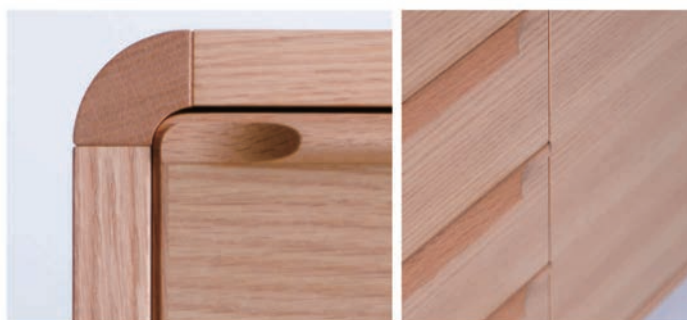

SLOW (Natural Brown) / ac-centシリーズ ボード価格表

品名 / 主材	品番	サイズ	本体価格(税別)	備考	納期
サイドボード (天板:突き板) ノーザンレッドオーク材 	NBL-451(L/R)R	W 950 D396 H825 棚板 W440 D328 2枚 引出 4個	¥131,000	塗色対応可 天板耐荷重 32kg	30日
	NBL-452(L/R)R	W1050 D396 H825 棚板 W490 D328 2枚 引出 4個	¥136,000		
サイドボード (天板:突き板) ノーザンレッドオーク材 	NBL-453R	W1200 D396 H825 棚板 W365 D328 4枚 引出 4個	¥179,000	塗色対応可 天板耐荷重 32kg	30日
	NBL-494R	W1350 D396 H825 棚板 W415 D328 4枚 引出 4個	¥149,000		
	NBL-455R	W1500 D396 H825 棚板 W465 D328 4枚 引出 4個	¥197,000		

※NBL-455Rのみ中央に補強脚が付きます。

引出内寸

	W 950	W1050	W1200	W1350	W1500
	NBL-451R	NBL-452R	NBL-453R	NBL-494R	NBL-455R
1段目 深さH79	W 413 D 319	W 463 D 319	W 352 D 319	W 403 D 319	W 463 D 319
2・3段目 深さH107	W 413 D 319	W 463 D 319	W 352 D 319	W 403 D 319	W 452 D 319
4段目 深さH177	W 413 D 319	W 463 D 319	W 352 D 319	W 403 D 319	W 452 D 319

品名 / 主材	品番	サイズ	本体価格(税別)	備考	納期
サイドボード2枚扉 (天板:突き板) ノーザンレッドオーク材 	ACL-462R	W 917 D420 H800 棚板 W866 D357 2枚	¥113,000	ac-cent シリーズ 塗色対応可 天板耐荷重 20kg	30日
	ACL-464R	W1050 D420 H800 棚板 W998 D357 2枚	¥143,000		
サイドボード3枚扉 (天板:突き板) ノーザンレッドオーク材 	ACL-465R	W1200 D420 H800 棚板 W854 D357 2枚 W424 D357 2枚	¥163,000	ac-cent シリーズ 塗色対応可 天板耐荷重 20kg	30日
	ACL-463R	W1350 D420 H800 棚板 W754 D357 2枚 W374 D357 2枚	¥174,000		

※全て税抜き価格で表示しています。

※納期はご注文からお届けまでの目安です。正確な納期は、取扱店もしくは弊社営業部までお問い合わせください