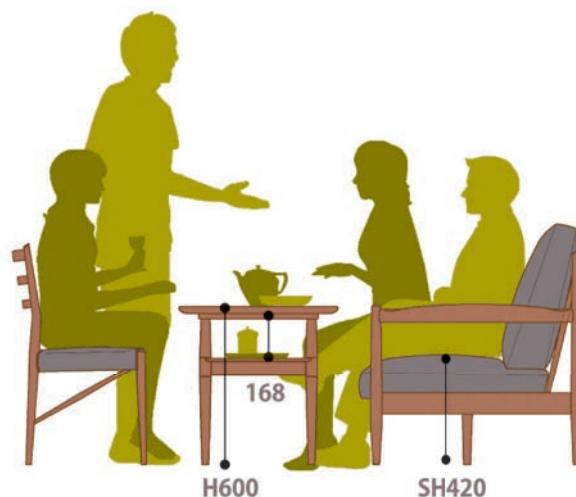

NBC-433R 3Pソファ ノーザンレッドオーク材 W 1990 SW1756 D 850 H 910 SH 420 AH 610 ※替えカバーは背・座共に左右セットの価格です	ソファ本体 NBC-433R		COV-433R背	COV-433R座	塗色対応可 30日
	A	¥316,000	A	¥34,000 / ¥36,000	
	B	¥328,000	B	¥40,000 / ¥42,000	
	C	¥340,000	C	¥46,000 / ¥48,000	
	D	¥352,000	D	¥52,000 / ¥54,000	
	L	¥496,000	L	¥120,000 / ¥130,000	
	M	¥518,000	M	¥130,000 / ¥142,000	
	N	¥540,000	N	¥140,000 / ¥154,000	

※L・M・Nランクは本革です。本革の場合、縫い合わせの縫ぎ目が入ります。

品名 / 主材 / サイズ	本体価格 (税別)			備考	納期	
シリーズ共通クッション各種 パンヤ綿 350×600 450角 600角 長方形 小 大 	VLK-83C 長方形	VLK-73C 小	VLK-93C 大	30日		
	A	¥7,500	¥7,500		¥10,000	
	B	¥9,000	¥9,000		¥12,000	
	C	¥10,500	¥10,500		¥14,000	
	D	¥12,000	¥12,000		¥16,000	
	フェザー + ポリエステル綿 350×600 450角 600角 長方形 小 大 	WLK-85C 長方形	WLK-75C 小		WLK-95C 大	
		A	¥11,000		¥11,000	¥17,000
		B	¥12,500		¥12,500	¥19,000
C		¥14,000	¥14,000	¥21,000		
D		¥15,500	¥15,500	¥23,000		

※パンヤ綿とは、パンヤの木からとれる天然繊維の綿です。しっかりとしたコシが特徴です。

品名 / 主材	品番	サイズ	本体価格(税別)	備考	納期
ソファテーブル (天板:無垢材) ノーザンレッドオーク材 	NBT-581R	W1300 D600 H600	¥132,000	塗色対応可 脚カット可 30日	
	NBT-582R	W1500 D600 H600	¥140,000		

NBC-432/433Rは座高が420mmと高めで座の傾斜も浅く、軽い食事やパソコン仕事のような用途にもご利用できます。背に体重を預ければ、腰当りに比重をおいた上下で密度の異なるクッションが身体を支え、ソファ本来の掛け心地が得られます。

リビングテーブルとダイニングテーブルの中間的な存在のソファテーブルを組み合わせることでダイニングから椅子を移動してソファ周辺に集うことも出来ます。その際、テーブル上物が物で溢れないよう棚を備えました。

■NBC432/433R クッションの構成

背：羽毛・シリコンファイバー

座：ウレタン・羽毛・シリコンファイバー

■羽毛クッションのお手入れ

羽毛部分の形を整えるように手でたたいてください。

空気を送り込むことで、ふっくら感が復活します。

また、風通しの良いところでの陰乾しも有効です。

※全て税抜き価格で表示しています。

※納期はご注文からお届けまでの目安です。正確な納期は、取扱店もしくは弊社営業部までお問い合わせください