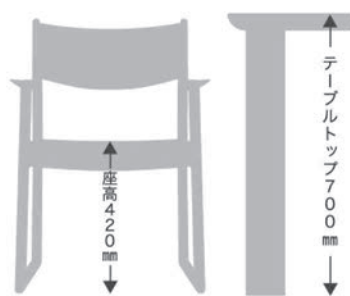

※ L・M・Nランクは本革です。

※全て税抜き価格で表示しています。

※納期はご注文からお届けまでの目安です。正確な納期は、取扱店もしくは弊社営業部までお問い合わせください。

SLOW (Natural Brown) テーブル価格表

品名 / 主材	品番	サイズ	本体価格(税別)	備考	納期
D 筋交い脚テーブル (天板: 無垢材) ノーザンレッドオーク材 	NBT-360R	W1600 (脚間寸法1300) D850 H700	¥177,000	H700 (D) 塗色対応可 脚カット 不可	30日
	NBT-361R	W1800 (脚間寸法1400) D900 H700	¥198,000		
	NBT-362R	W2000 (脚間寸法1400) D900 H700	¥216,000		
	※脚間寸法は足元での表示です				
LD 筋交い脚テーブル (天板: 無垢材) ノーザンレッドオーク材 	NBT-460R	W1600 (脚間寸法1300) D850 H650	¥177,000	H650 (LD) 塗色対応可 脚カット 不可	30日
	NBT-461R	W1800 (脚間寸法1400) D900 H650	¥198,000		
	NBT-462R	W2000 (脚間寸法1400) D900 H650	¥216,000		
	※脚間寸法は足元での表示です				
LLD 筋交い脚テーブル (天板: 無垢材) ノーザンレッドオーク材 	NBT-560R	W1600 (脚間寸法1300) D850 H610	¥177,000	H610 (LLD) 塗色対応可 脚カット 不可	30日
	NBT-561R	W1800 (脚間寸法1400) D900 H610	¥198,000		
	NBT-562R	W2000 (脚間寸法1400) D900 H610	¥216,000		
	※脚間寸法は足元での表示です				

■D・LD・LLD 3つの高さが選べます

同じデザインで用途に応じて高さが3種類からお選びいただけます。

適応テーブルのデザインは2種類。スタイリッシュな筋交いテーブルとスタンダードな丸4本脚テーブルをご用意しています。

D 普通のたかさ

sh420

LD 少し低め

sh390

LLD さらに低め