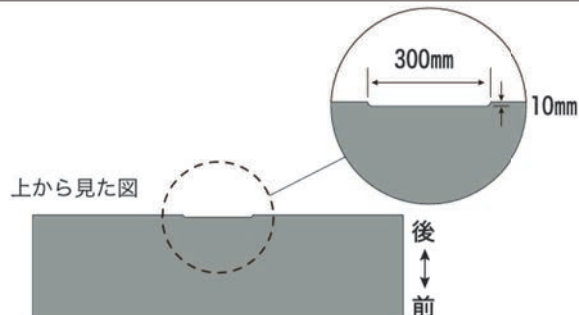

■TVボードの配線について

天板・地板後方（壁面に当たる部分）に配線の為のかきとり加工を施しています。

壁面にぴったりと付けても壁とTVボードの間に配線を挟みずらに設置することができます。

かきとりサイズ W300 x D10

※全て税抜き価格で表示しています。

※納期はご注文からお届けまでの目安です。正確な納期は、取扱店もしくは弊社営業部までお問い合わせください

nissin

日進木工株式会社
www.nissin-mokkou.co.jp