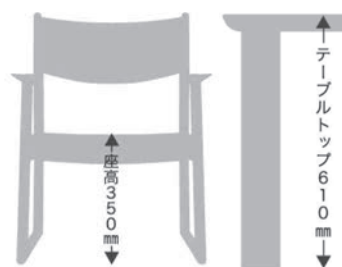

※ L・M・Nランクは本革です。

※全て税抜き価格で表示しています。

※納期はご注文からお届けまでの目安です。正確な納期は、取扱店もしくは弊社営業部までお問い合わせください。

SLOW (Natural Brown) テーブル価格表

品名 / 主材	品番	サイズ	本体価格(税別)	備考	納期
D 筋交い脚テーブル (天板: 無垢材) ノーザンレッドオーク材 	NBT-360R	W1600 (脚間寸法1300) D850 H700	¥177,000	H700 (D) 塗色対応可 脚カット 不可	30日
	NBT-361R	W1800 (脚間寸法1400) D900 H700	¥198,000		
	NBT-362R	W2000 (脚間寸法1400) D900 H700	¥216,000		
	※脚間寸法は足元での表示です				
LD 筋交い脚テーブル (天板: 無垢材) ノーザンレッドオーク材 	NBT-460R	W1600 (脚間寸法1300) D850 H650	¥177,000	H650 (LD) 塗色対応可 脚カット 不可	30日
	NBT-461R	W1800 (脚間寸法1400) D900 H650	¥198,000		
	NBT-462R	W2000 (脚間寸法1400) D900 H650	¥216,000		
	※脚間寸法は足元での表示です				
LLD 筋交い脚テーブル (天板: 無垢材) ノーザンレッドオーク材 	NBT-560R	W1600 (脚間寸法1300) D850 H610	¥177,000	H610 (LLD) 塗色対応可 脚カット 不可	30日
	NBT-561R	W1800 (脚間寸法1400) D900 H610	¥198,000		
	NBT-562R	W2000 (脚間寸法1400) D900 H610	¥216,000		
	※脚間寸法は足元での表示です				

■D・LD・LLD 3つの高さが選べます

同じデザインで用途に応じて高さが3種類からお選びいただけます。

適応テーブルのデザインは2種類。スタイリッシュな筋交いテーブルとスタンダードな丸4本脚テーブルをご用意しています。

D 普通のたかさ

sh420

LD 少し低め

sh390

LLD さらに低め