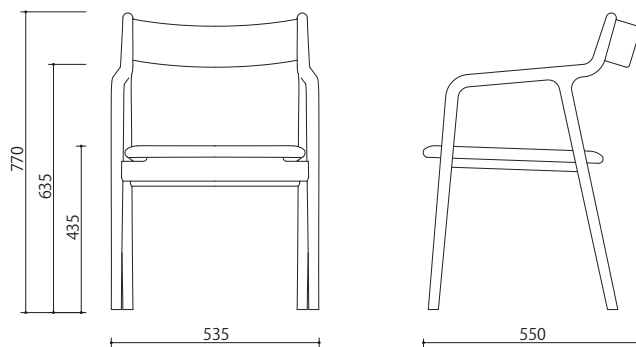

pepe arm 背布張りタイプ

Designed by Murasawa Kazuteru

size W535×D550×H770 (SH435H610~635) mm

フレームはフィンガージョイントで強度を高め、その接合部をデザインのポイントにしている。脚部先端の断面は円形だがアーム部では丸四角になり、背の先端で再び円になるという変化を持たせている。軽さとゆったりとした座り心地をそなえる。

希望小売価格 (税込)

張り地	材種	ブナ	E・アッシュ	レッド・オーク	ケヤキ	B・チェリー	ナラ	ウォールナット
A ランク		¥58,960	¥64,240	¥63,580	¥63,580	¥65,780	¥73,260	¥73,260
B ランク		¥59,840	¥65,120	¥64,680	¥64,680	¥66,660	¥74,360	¥74,360
C ランク		¥61,600	¥66,880	¥66,440	¥66,440	¥68,420	¥76,120	¥76,120
D ランク		¥65,780	¥71,060	¥70,620	¥70,620	¥72,600	¥80,300	¥80,300
E ランク		¥67,760	¥73,040	¥72,600	¥72,600	¥74,800	¥82,280	¥82,280
F ランク		¥69,960	¥75,240	¥74,580	¥74,800	¥76,780	¥84,480	¥84,480
G ランク		¥85,580	¥90,860	¥90,200	¥90,200	¥92,400	¥99,880	¥99,880
L-1		¥68,640	¥73,920	¥73,480	¥73,480	¥75,680	¥83,160	¥83,160
L-2		¥71,940	¥77,220	¥76,780	¥76,780	¥78,760	¥86,460	¥86,460
L-3		¥75,240	¥80,300	¥79,860	¥79,860	¥82,060	¥89,540	¥89,540
L-4		¥77,440	¥82,500	¥82,060	¥82,060	¥84,260	¥91,740	¥91,740
L-5		¥92,620	¥97,900	¥97,240	¥97,240	¥99,440	¥106,920	¥106,920