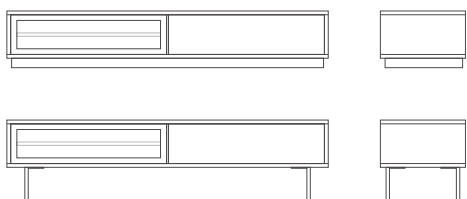

ROSA TV ローザテレビボード

Design

ALGORHYTHM

Structure

素材：ウォールナット、オーク、アッシュ 突板

仕上：オイルフィニッシュまたはウレタン塗装

※アッシュはウレタン塗装のみ

[ロータイプ]

[ハイタイプ]

ROSA TV ローザテレビボード

ロータイプ

D 450 H 300 (スチール脚の場合 H430)

W	
1000	110,000 (100,000)
1100	116,600 (106,000)
1200	118,800 (108,000)
1300	122,100 (111,000)
1400	125,400 (114,000)
1500	130,900 (119,000)
1600	134,200 (122,000)
1700	137,500 (125,000)
1800	139,700 (127,000)
1900	167,200 (152,000)
2000	169,400 (154,000)