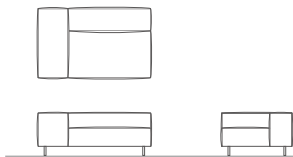

AMANDA CLUB - legs アマンドクラブレッグソファ

2.5P ONE ARM / high

W 1800 D 950 H 560 SH 360 AH 560

	F1	F2	F3	F4
カバー	115,500 (105,000)	133,100 (121,000)	167,200 (152,000)	184,800 (168,000)
本体+カバー	403,700 (367,000)	421,300 (383,000)	456,500 (415,000)	474,100 (431,000)

2.5P ONE ARM / low

W 1800 D 950 H 560 SH 360 AH 480

	F1	F2	F3	F4
カバー	108,900 (99,000)	125,400 (114,000)	157,300 (143,000)	173,800 (158,000)
本体+カバー	383,900 (349,000)	400,400 (364,000)	432,300 (393,000)	448,800 (408,000)

2P ONE ARM / high

W 1500 D 950 H 560 SH 360 AH 560

	F1	F2	F3	F4
カバー	106,700 (97,000)	122,100 (111,000)	154,000 (140,000)	169,400 (154,000)
本体+カバー	358,600 (326,000)	374,000 (340,000)	405,900 (369,000)	422,400 (384,000)