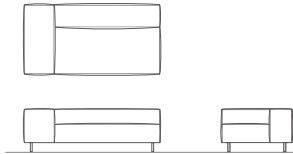

AMANDA CLUB - legs アマンドクラブレッグソファ

2.5P ONE ARM / high

W 1800 D 950 H 560 SH 360 AH 560