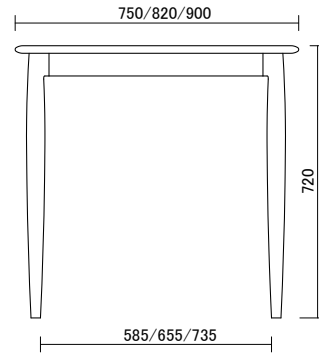

UNI-Dining Table

size W1100~2100 × D750~900 × H720mm

Universe dining テーブルの角天板タイプ。W1100 は2人または壁付けで3人で囲むのにちょうどいいサイズ。

希望小売価格(税込)

幅(脚間)	奥行(脚間)	材種	ブナ	E・アッシュ	レッド・オーク	ケヤキ	B・チェリー	ナラ	ウォールナット
1100 (935)	750 (585)		¥163,680	¥183,260	¥182,380	¥188,100	¥190,300	¥222,420	¥222,420
1300 (1135)			¥176,220	¥198,440	¥197,120	¥197,340	¥205,700	¥241,340	¥241,340
1500 (1335)			¥196,020	¥221,540	¥219,340	¥224,840	¥229,240	¥269,280	¥269,280
1800 (1635)	820 (655)		¥218,020	¥248,160	¥245,080	¥245,080	¥256,300	¥302,500	¥302,500
1900 (1735)			¥224,840	¥260,260	¥255,860	¥255,640	¥269,060	¥322,080	¥322,080
1500 (1335)			¥209,440	¥238,040	¥235,400	¥240,460	¥246,180	¥290,400	¥290,400
1800 (1635)	900 (735)		¥232,760	¥266,860	¥262,900	¥262,680	¥275,440	¥326,700	¥326,700
1900 (1735)			¥254,100	¥289,740	¥285,340	¥285,120	¥298,540	¥351,780	¥351,780
2100 (1935)			¥275,440	¥314,160	¥309,100	¥308,880	¥323,400	¥380,820	¥380,820