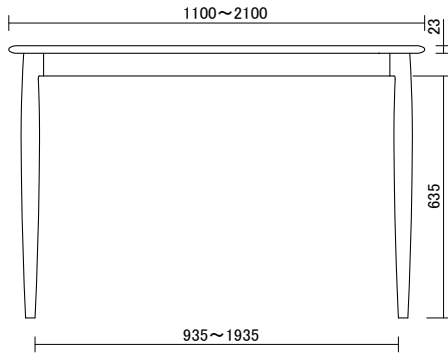

UNI-Dining Table

size W1100~2100 × D750~900 × H720mm

Universe dining テーブルの角天板タイプ。W1100 は2人または壁付けで3人で囲むのにちょうどいいサイズ。

希望小売価格(税込)

幅(脚間)	奥行(脚間)	材種	ブナ	E・アッシュ	レッド・オーク	ケヤキ	B・チェリー	ナラ	ウォールナット
1100 (935)	750 (585)		¥163,680	¥183,260	¥182,380	¥188,100	¥190,300	¥222,420	¥222,420
1300 (1135)			¥176,220	¥198,440	¥197,120	¥197,340	¥205,700	¥241,340	¥241,340
1500 (1335)			¥196,020	¥221,540	¥219,340	¥224,840	¥229,240	¥269,280	¥269,280
1800 (1635)	820 (655)		¥218,020	¥248,160	¥245,080	¥245,080	¥256,300	¥302,500	¥302,500
1900 (1735)			¥224,840	¥260,260	¥255,860	¥255,640	¥269,060	¥322,080	¥322,080
1500 (1335)			¥209,440	¥238,040	¥235,400	¥240,460	¥246,180	¥290,400	¥290,400
1800 (1635)	900 (735)		¥232,760	¥266,860	¥262,900	¥262,680	¥275,440	¥326,700	¥326,700
1900 (1735)			¥254,100	¥289,740	¥285,340	¥285,120	¥298,540	¥351,780	¥351,780
2100 (1935)			¥275,440	¥314,160	¥309,100	¥308,880	¥323,400	¥380,820	¥380,820